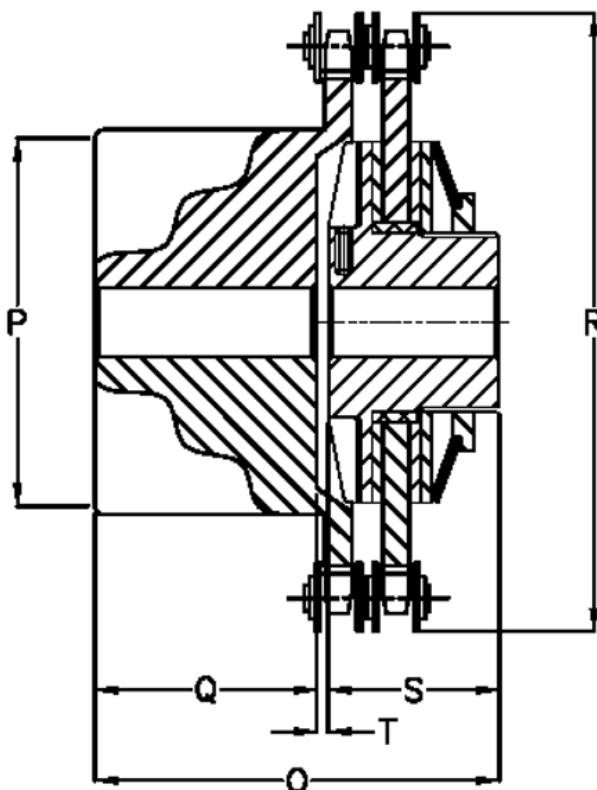

Varenummer: 4601907
Beskrivelse: Securex skridnav C 190/95

Mål

Antal fjeder	= 1	S = 65
Max moment Nm	= 190	T = 3.0
Max parallelforskydning	= 0.35	
Max vinkelforskydning	= 30	
O	= 110.0	
P	= 90	
Q	= 42.0	
R	= 138.0	